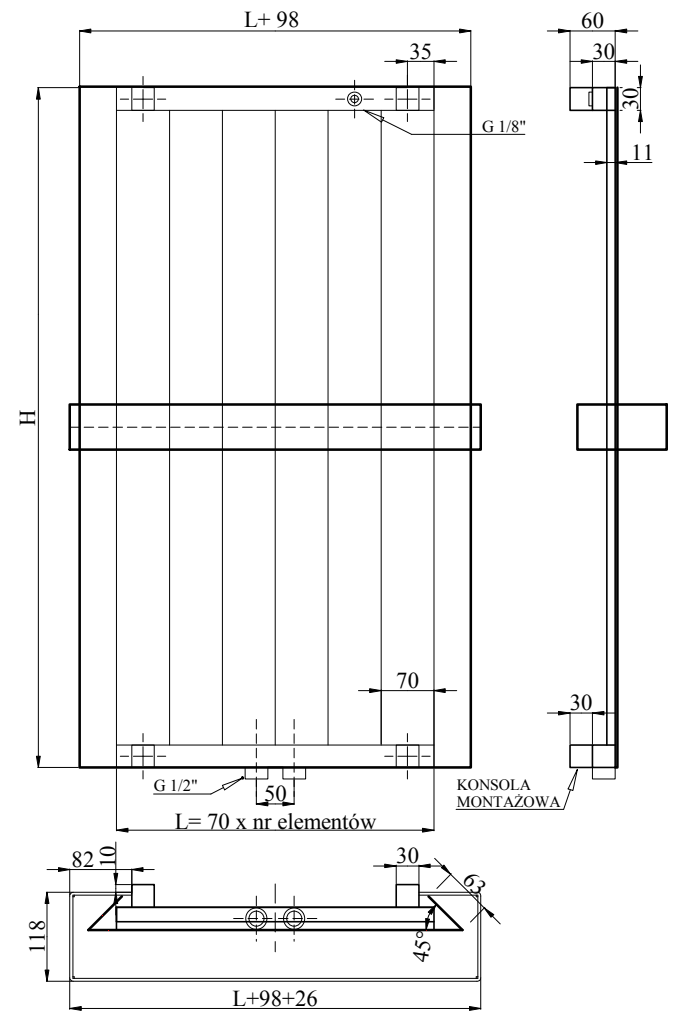

# NOVA FLAT RELING

## Z RELINGIEM 3/4

## Z RELINGIEM PEŁNYM

L (mm)	H (mm)
240, 310, 380, 450, 520, 590, 660, 730, 800, 870, 940, 1010	900, 1200, 1500, 1800, 2000,